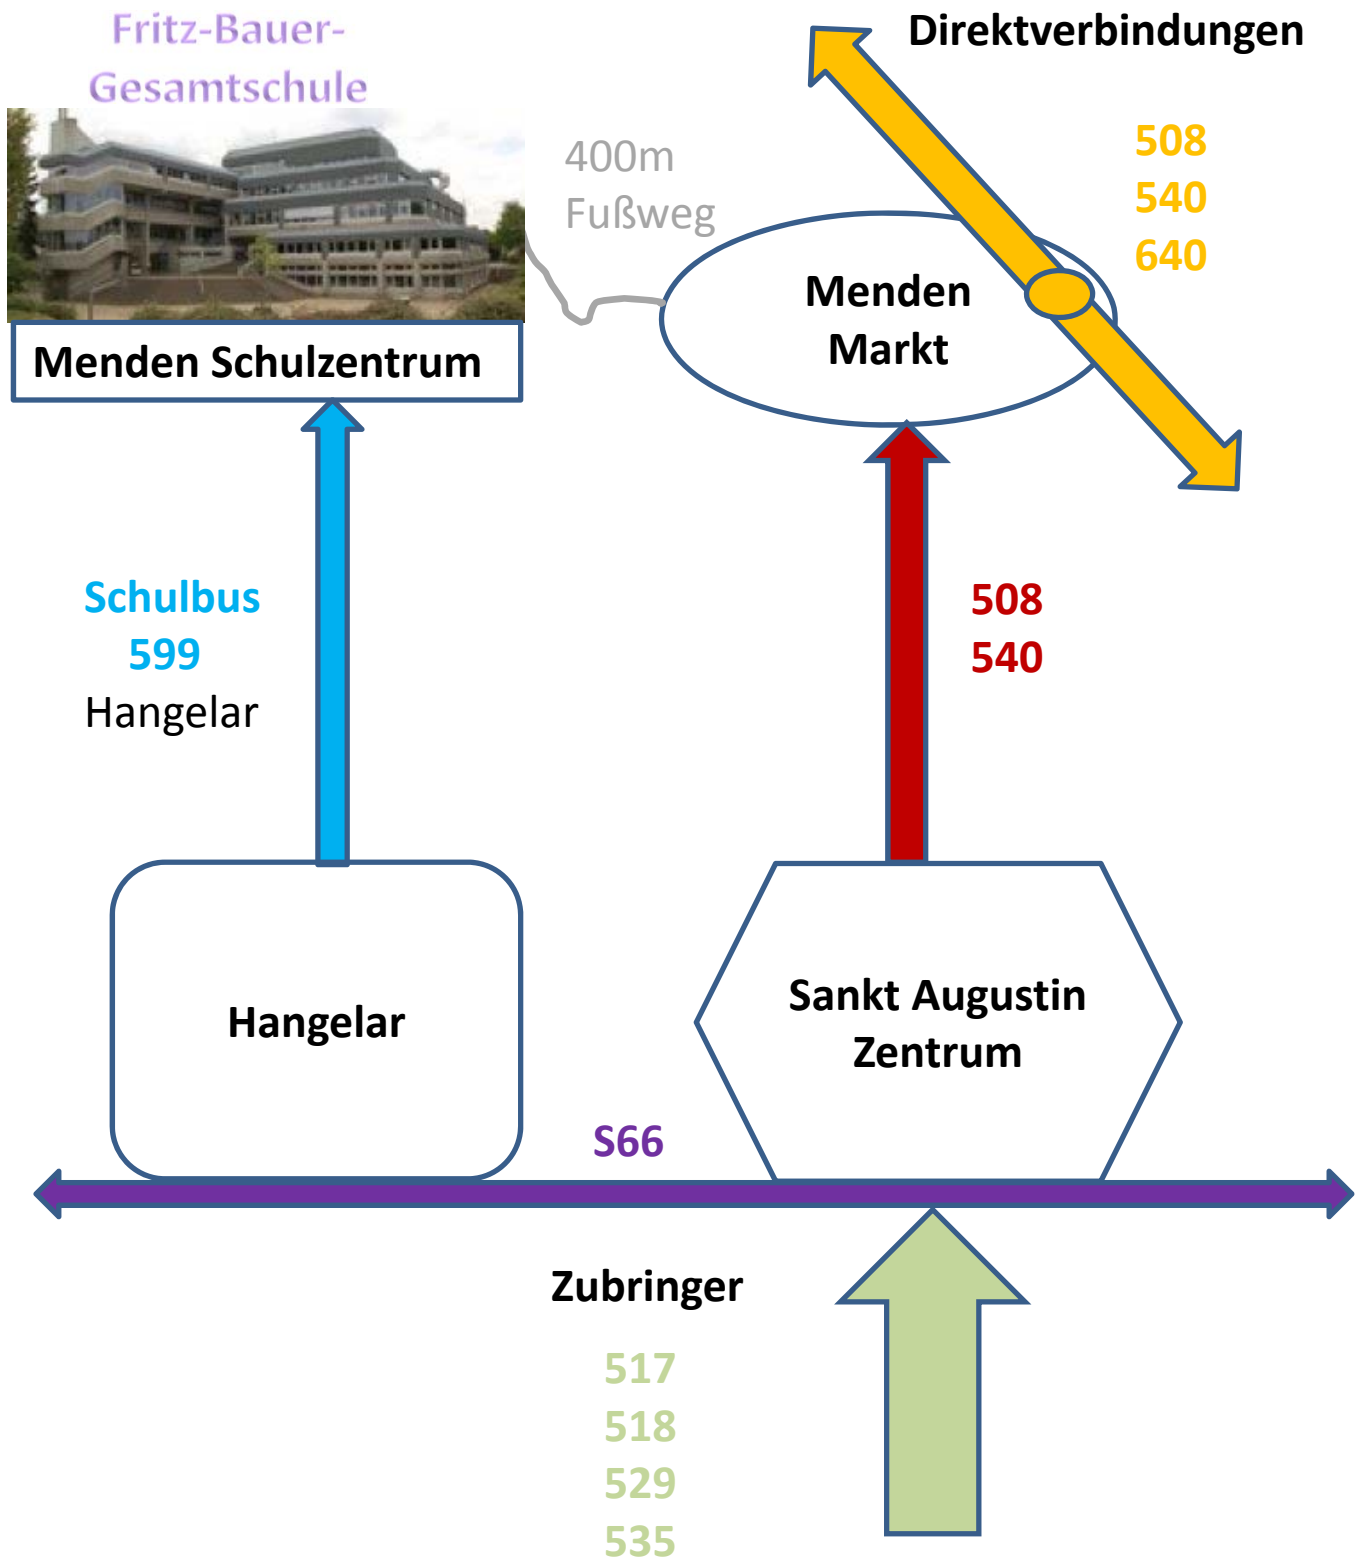

Busfahrten zur Schule

Direktverbindungen

Linie	Abfahrt Ort	Menden Schulzentrum
<i>Schulbus 599</i>	07:22 ab Hangelar <u>Mitte</u> (über H. <u>Ost</u>)	Ankunft: 07:36

Linie	Abfahrt Ort	Menden Markt
540	06:44 ab Bonn Hbf (über Meindorf)	Ankunft: 07:20
640	06:54 ab Bonn Hbf (über Meindorf)	Ankunft: 07:33
540	07:04 ab Bonn Hbf (über Meindorf)	Ankunft: 07:40
640	07:14 ab Bonn Hbf (über Meindorf)	Ankunft: 07:53
640	07:12 ab Siegburg	Ankunft: 07:24
640	07:32 ab Siegburg	Ankunft: 07:44
508	06:55 ab Spich	Ankunft: 07:30

ab Sankt Augustin Zentrum

Linie	Abfahrt Ort	Menden Markt
508	07:13 ab Sankt Augustin Zentrum	Ankunft: 07:26
540	07:24 ab Sankt Augustin Zentrum	Ankunft: 07:36
540	07:32 ab Sankt Augustin Zentrum	Ankunft: 07:43
508	07:33 ab Sankt Augustin Zentrum	Ankunft: 07:46

Zubringer

Linie	Abfahrt Ort	Sankt Augustin Zentrum
517	07:19 ab Hangelar <u>Ost</u>	Ankunft: 07:42
518	07:00 ab Hangelar <u>Grundschule</u> (ü. <u>Mitte</u>)	Ankunft: 07:23
535	07:02 ab Oberpleis	Ankunft: 07:26
529	07:15 ab Bonn	Ankunft: 07:33
529	07:02 ab Hennef	Ankunft: 07:25
S66	verkehrt im 10 Minuten Takt	

täglich	Haltestelle
07:22	Hangelar <u>Mitte</u>
07:24	Hangelar Mölderstraße
07:26	Hangelar <u>Ost</u>
07:30	Sankt Augustin Ort
07:36	Menden Schulzentrum

Rückfahrt nach der Schule

Di + Fr	Mo + Mi + Do	Haltestelle
13:20	15:40	Menden Schulzentrum
13:27	15:47	Sankt Augustin Zentrum
13:30	15:50	Sankt Augustin Ort
13:34	15:54	Hangelar Mölderstraße
13:36	15:56	Hangelar <u>Mitte</u>