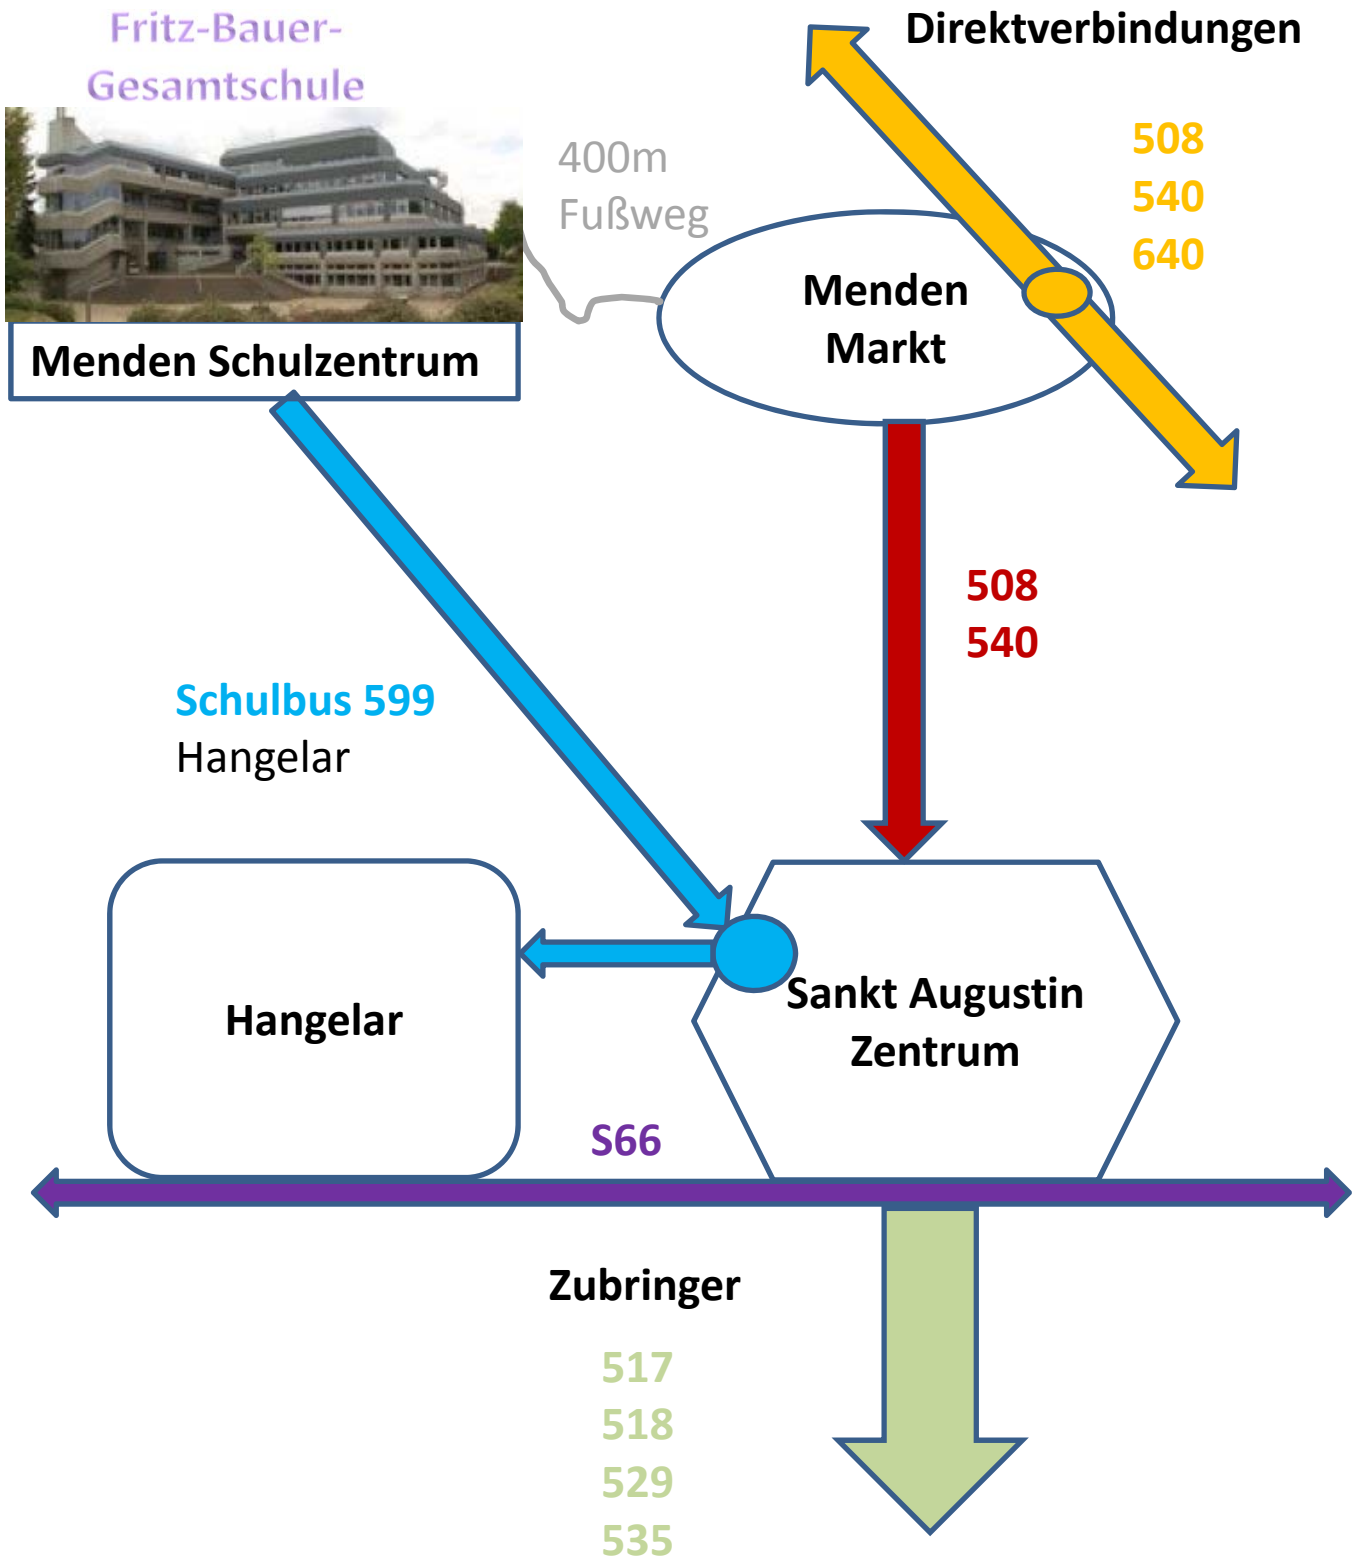

Busfahrten nachmittags

Direktverbindungen

Linie	Abfahrt Menden Schulzentrum	
Schulbus 599	13:20	nach Hangelar <u>Mitte</u>
	15:45	nach Hangelar <u>Mitte</u>
fährt über Sankt Augustin Zentrum		
Linie	Abfahrt Menden Markt	
540	13:36	nach Bonn Hbf (über Meindorf)
640	13:44	nach Bonn Hbf (über Meindorf)
540	13:46	nach Meindorf
640	14:04	nach Bonn Hbf (über Meindorf)
640	15:44	nach Bonn Hbf (über Meindorf)
540	15:56	nach Bonn Hbf (über Meindorf)
640	16:04	nach Bonn Hbf (über Meindorf)
540	16:06	nach Meindorf
640	13:12	nach Siegburg
640	13:32	nach Siegburg
640	15:52	nach Siegburg
640	16:12	nach Siegburg
508	13:25	nach Spich
508	13:55	nach Spich
508	15:55	nach Spich
508	16:25	nach Spich

nach Sankt Augustin Zentrum

Linie	Abfahrt Menden Markt		
540 (2 Busse)	13:20	nach St. Augustin Zentrum	Ankunft: 13:33
508	13:35	nach St. Augustin Zentrum	Ankunft: 13:49
540	13:40	nach St. Augustin Zentrum	Ankunft: 13:53
540	15:40	nach St. Augustin Zentrum	Ankunft: 15:53
540	15:45	nach St. Augustin Zentrum	Ankunft: 15:57
540	16:00	nach St. Augustin Zentrum	Ankunft: 16:13

Zubringer zurück

Linie	Abfahrt Sankt Augustin Zentrum		
517	13:36	nach Hangelar <u>Ost</u>	
517	14:06	nach Hangelar <u>Ost</u>	
517	16:06	nach Hangelar <u>Ost</u>	
517	16:36	nach Hangelar <u>Ost</u>	
518	14:06	nach Hangelar <u>Grundschule</u>	<i>als Taxibus ¹⁾</i>
518	16:06	nach Hangelar <u>Grundschule</u>	<i>als Taxibus ¹⁾</i>
529	13:42	nach Hennef	
529	15:57	nach Hennef	
529	13:34	nach Bonn	
529	16:04	nach Bonn	
535	13:33	nach Oberpleis	
535	16:03	nach Oberpleis	

¹⁾ Taxibus 518 nutzen: spätestens 60 Minuten vor Fahrtantritt unter 02241/499-999 arufen, bestellen und mit dem VRS Ticket kostenlos nutzen. Dauerbestellung möglich.